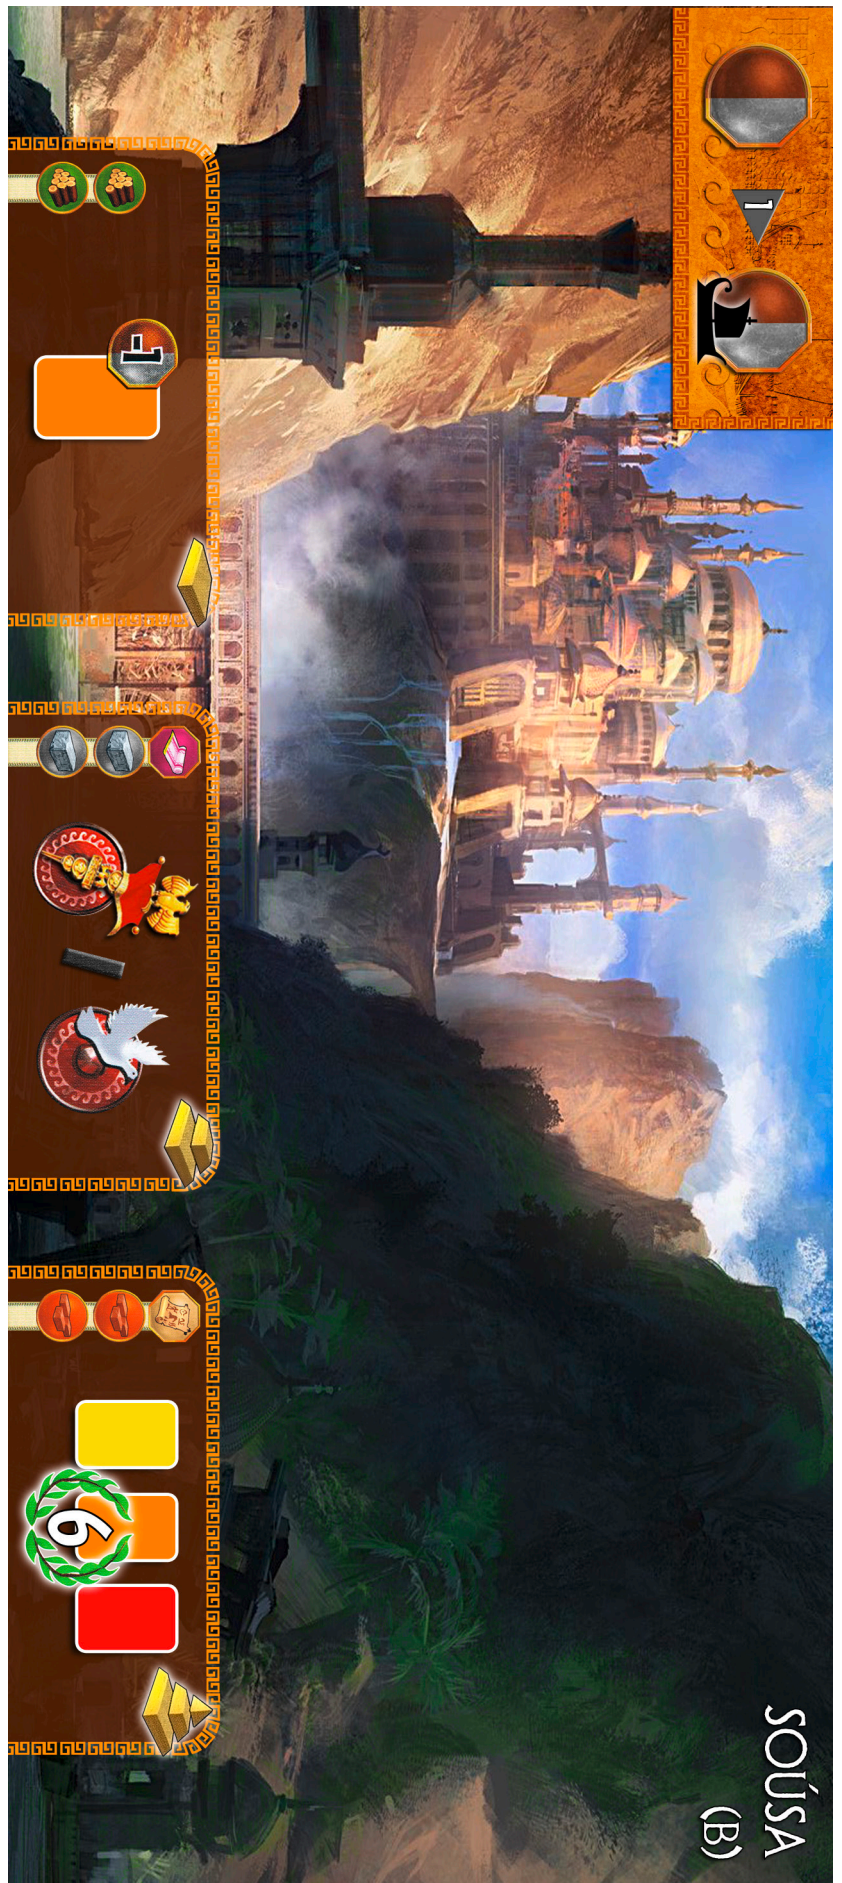

CALE TRIBORD

FAUX-PONT

CALE BABORD

GALION DE GUERRE

CHANTIER NAVAL

PHARE ABANDONNÉ

COLONIE LOINTAINE

PORTES INTÉRIEURES

5

1

GUILDE DES MARINS

5

SAILORS (unofficial expansion for 7 Wonders) - by Corro at corrojeux.wordpress.com